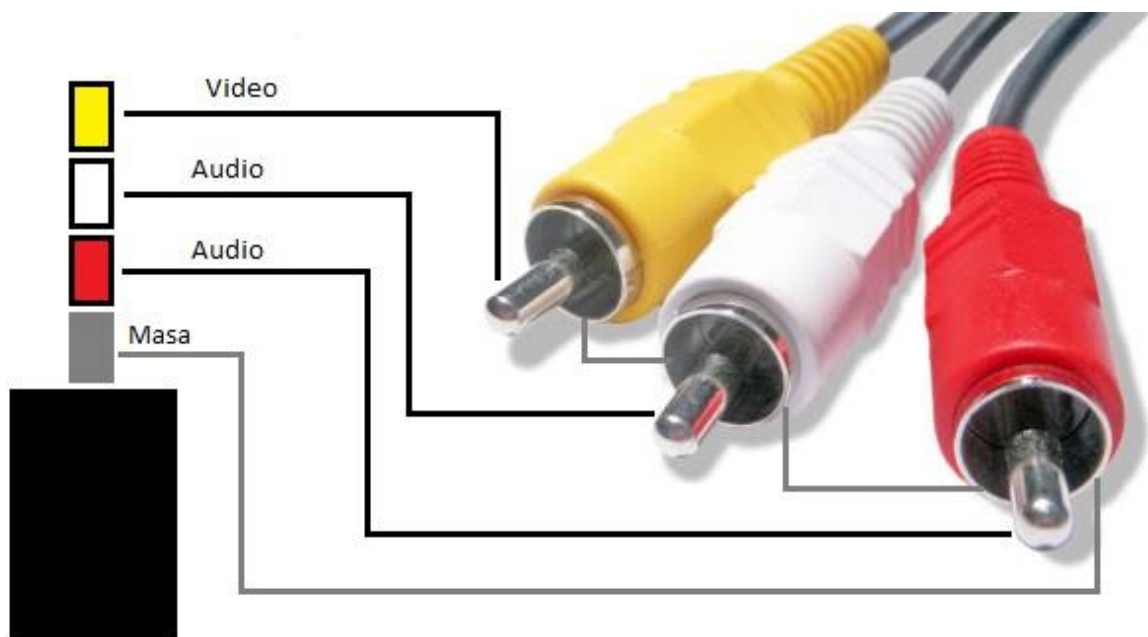

HYUNDAI MBox-L110 ELLIION TVRoi T1

Kabel audio-video

Ze względu na dostępność różnych standardów kabli audio-video, prezentujemy poniżej opis kabla zgodnego z odtwarzaczem HYUNDAI MBox-L110 oraz ELLION TVRoi T1.

1. Schemat połączeń elektrycznych kabla

2. Złącza

- 3xRCA audio stereo + video CVBS
- JACK 3,5mm poczwórny