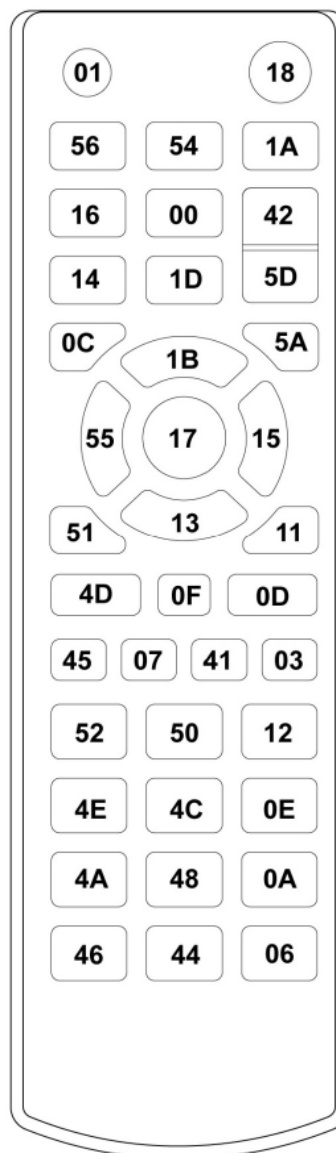

Kody sterujące dla pilotów do odtwarzaczy multimedialnych Hyundai MBox

Hyundai MBox
L110, P500, P550

FORMAT: NEC
Custom Code: 08F7

Hyundai MBox R500, R600, R650, R3050s,
R3150s, R3250s

FORMAT: NEC
Custom Code: 08F7

Hyundai MBox
TP01

FORMAT: NEC
Custom Code: 00FF

Hyundai MBox
TR01, TR11

FORMAT: NEC
Custom Code: 20DF