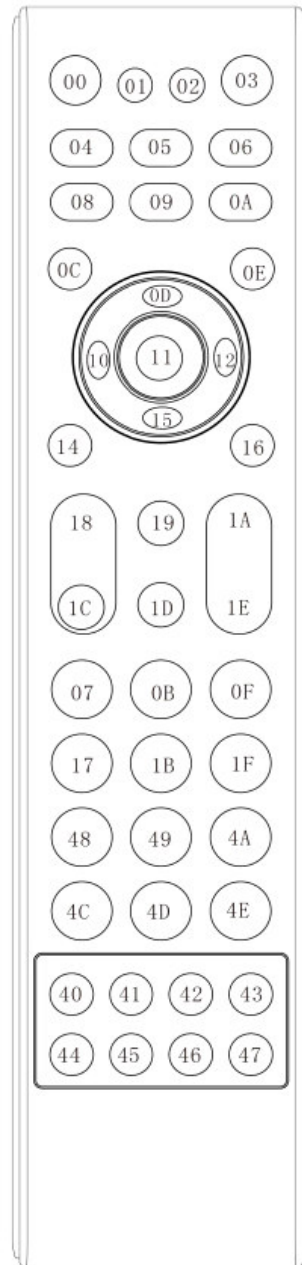

Kody sterujące dla pilotów do odtwarzaczy multimedialnych Hyundai MBox

Hyundai MBox
L110, P500, P550

FORMAT: NEC
Custom Code: 08F7

Hyundai MBox R500, R600, R650, R3050s,
R3150s, R3250s

FORMAT: NEC
Custom Code: 08F7

Hyundai MBox
TP01

FORMAT: NEC
Custom Code: 00FF

Hyundai MBox
TR01, TR11

FORMAT: NEC
Custom Code: 20DF