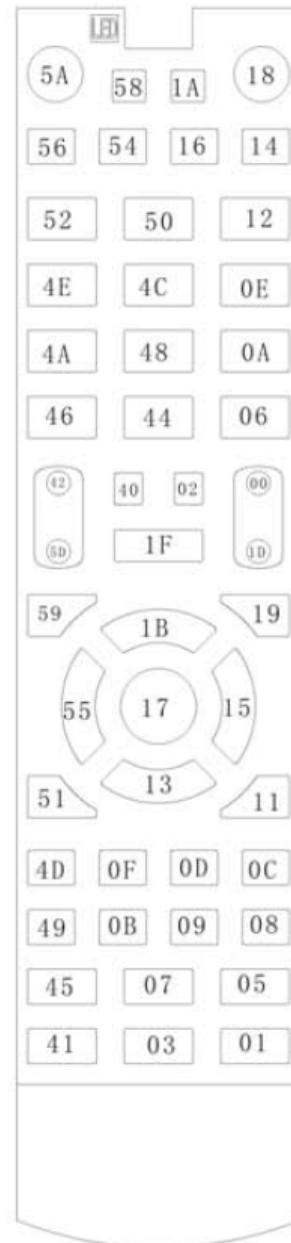

Kody sterujące dla pilotów do odtwarzaczy multimedialnych Hyundai MBox

Hyundai MBox
L110, P500, P550

FORMAT: NEC
Custom Code: 08F7

Hyundai MBox R500, R600, R650, R3050s,
R3150s, R3250s

FORMAT: NEC
Custom Code: 08F7

Hyundai MBox
TP01

FORMAT: NEC
Custom Code: 00FF

Hyundai MBox
TR01, TR11

FORMAT: NEC
Custom Code: 20DF